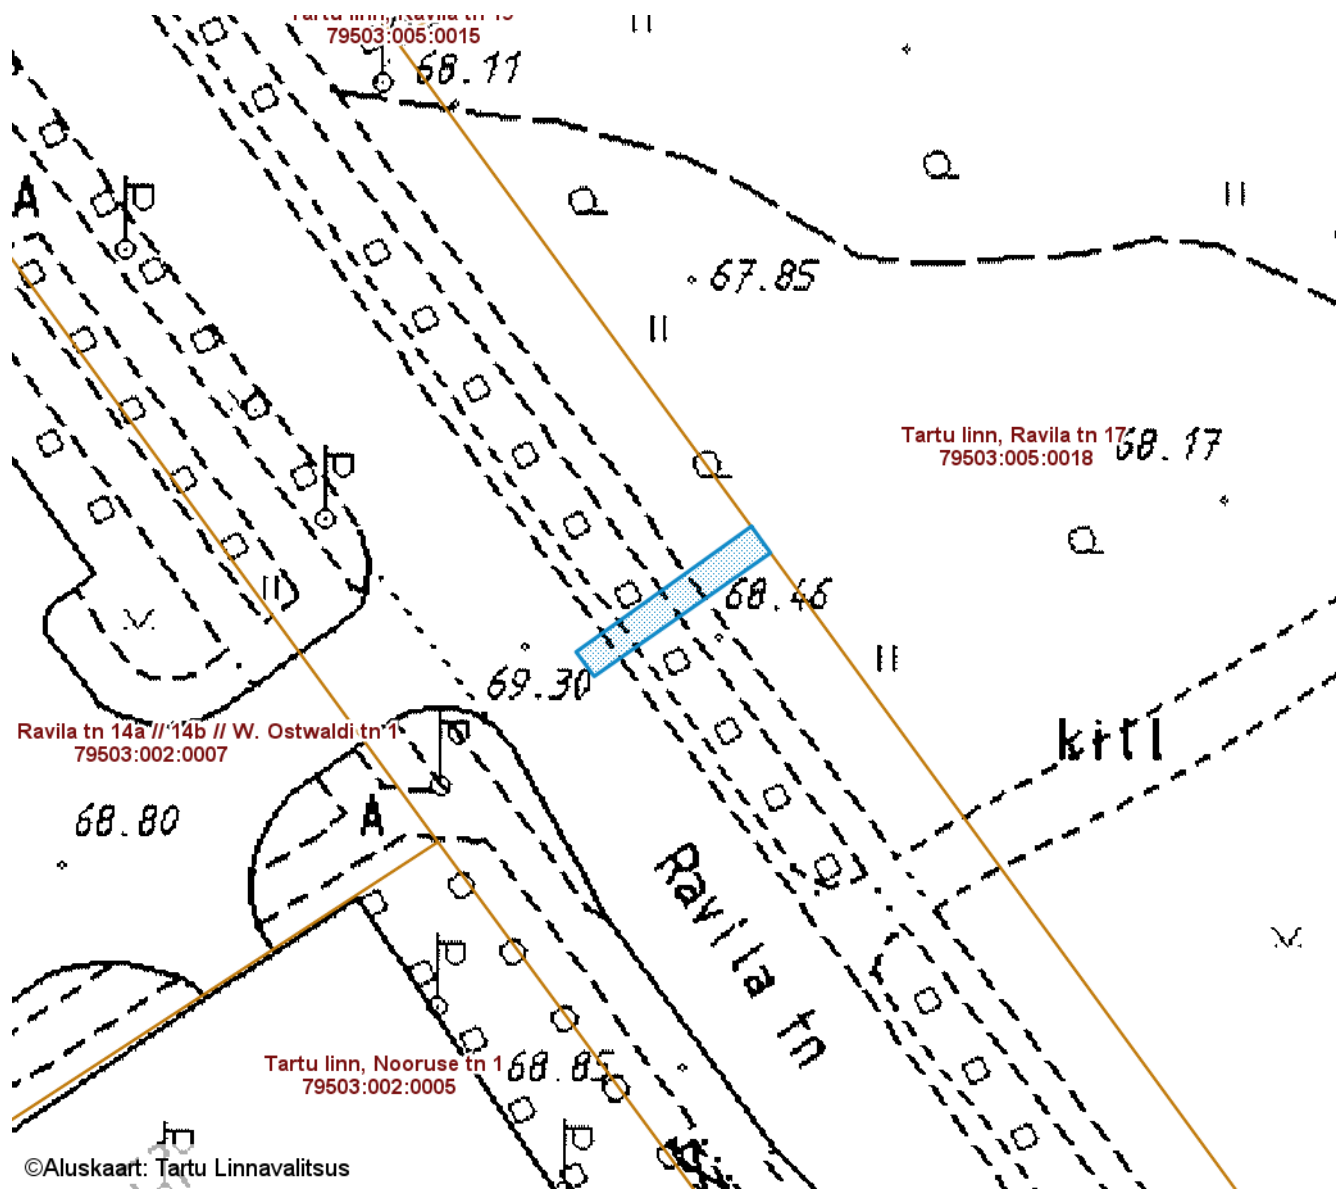

ISIKLIKU KASUTUSÕIGUSEGA KOORMATAVA

ALA SKEEM

Tartu linn, Ravila tänav T17 (79503:005:0025)

M 1 : 500

— Isikliku kasutusõigusega seatav
maa-ala 29 m²
(B- kategooria gaasipaigaldis)

Nr	X	Y
1	6472774.20	657667.08
2	6472773.34	657667.70
3	6472772.45	657668.34
4	6472764.30	657656.69
5	6472765.91	657655.50

Koostas: **Sandra Simson**